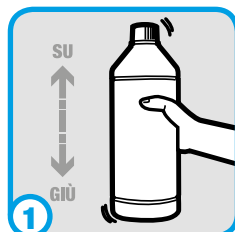

SUPERFICI IDONEE

» LEGNO

NON UTILIZZARE SU

ISTRUZIONI D'USO

Si consiglia di fare una prova su aree non troppo in evidenza prima di iniziare il trattamento. Per ottenere il risultato migliore **B Wax Wood** deve essere applicato sulla superficie asciutta.

RESA MEDIA:
15/20 mq/l

CARATTERISTICHE TECNICHE

ASPETTO	liquido giallo chiaro
PROFUMAZIONE	quasi inodore
PESO SPECIFICO	-
PUNTO DI EBOLLIZIONE	n.d.
IMBALLAGGIO	contenitore da 1 litro
PH	7.5
ORGANISMI VOLATILI	-
BIODEGRADABILITÀ	n.d.
DILUIZIONE MASSIMA	1:1
SOLUBILITÀ IN ACQUA	100%
COMPOSIZIONE CHIMICA (reg.684/2004)	-
AVVERTENZE	se necessario, indossare dispositivi di protezione individuale